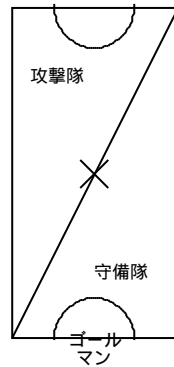

作戦

ポジション

ポジション名	名前
こうげき隊	(3人)
しゅび隊	(3人)
ゴールマン	(1人)

今日の栄光^{えいこう}をつかみ取るには.....

チーム	自分

反省

けっか

	_____チーム	vs	_____チーム
前半			
後半			
合計			

明日の栄光^{えいこう}をつかみ取るには.....

チーム	自分

ポートボール作戦カード (トライアングル編)

チーム名 _____ 番名前 _____

ルール

ボールは手であつかい、味方のゴールマンに投げわたしたら1点。
 ボールを持っている人にはさわらない。
 センターマークからジャンプボールで始める。
 とく点があったらとく点されたチームが エンドラインの外 からボールを投げ入れて始める。
 ゾーンに二人ずつ入り、外には出ない。
 ゲーム時間は、3分 - 1分 - 3分
 やじをとばさない。
 反則をされたら、1点増える。
 コートの外からボールを投げる時は、ラインに立って10秒以内に投げる

作戦

ポジション
 ポジション名 名前

こうげき隊	
しゅび隊	(3人)
ゴールマン	(1人)

今日の栄光をつかみ取るには.....

チーム	自分

反省

けっか

	_____チーム	vs	_____チーム
前半			
後半			
合計			